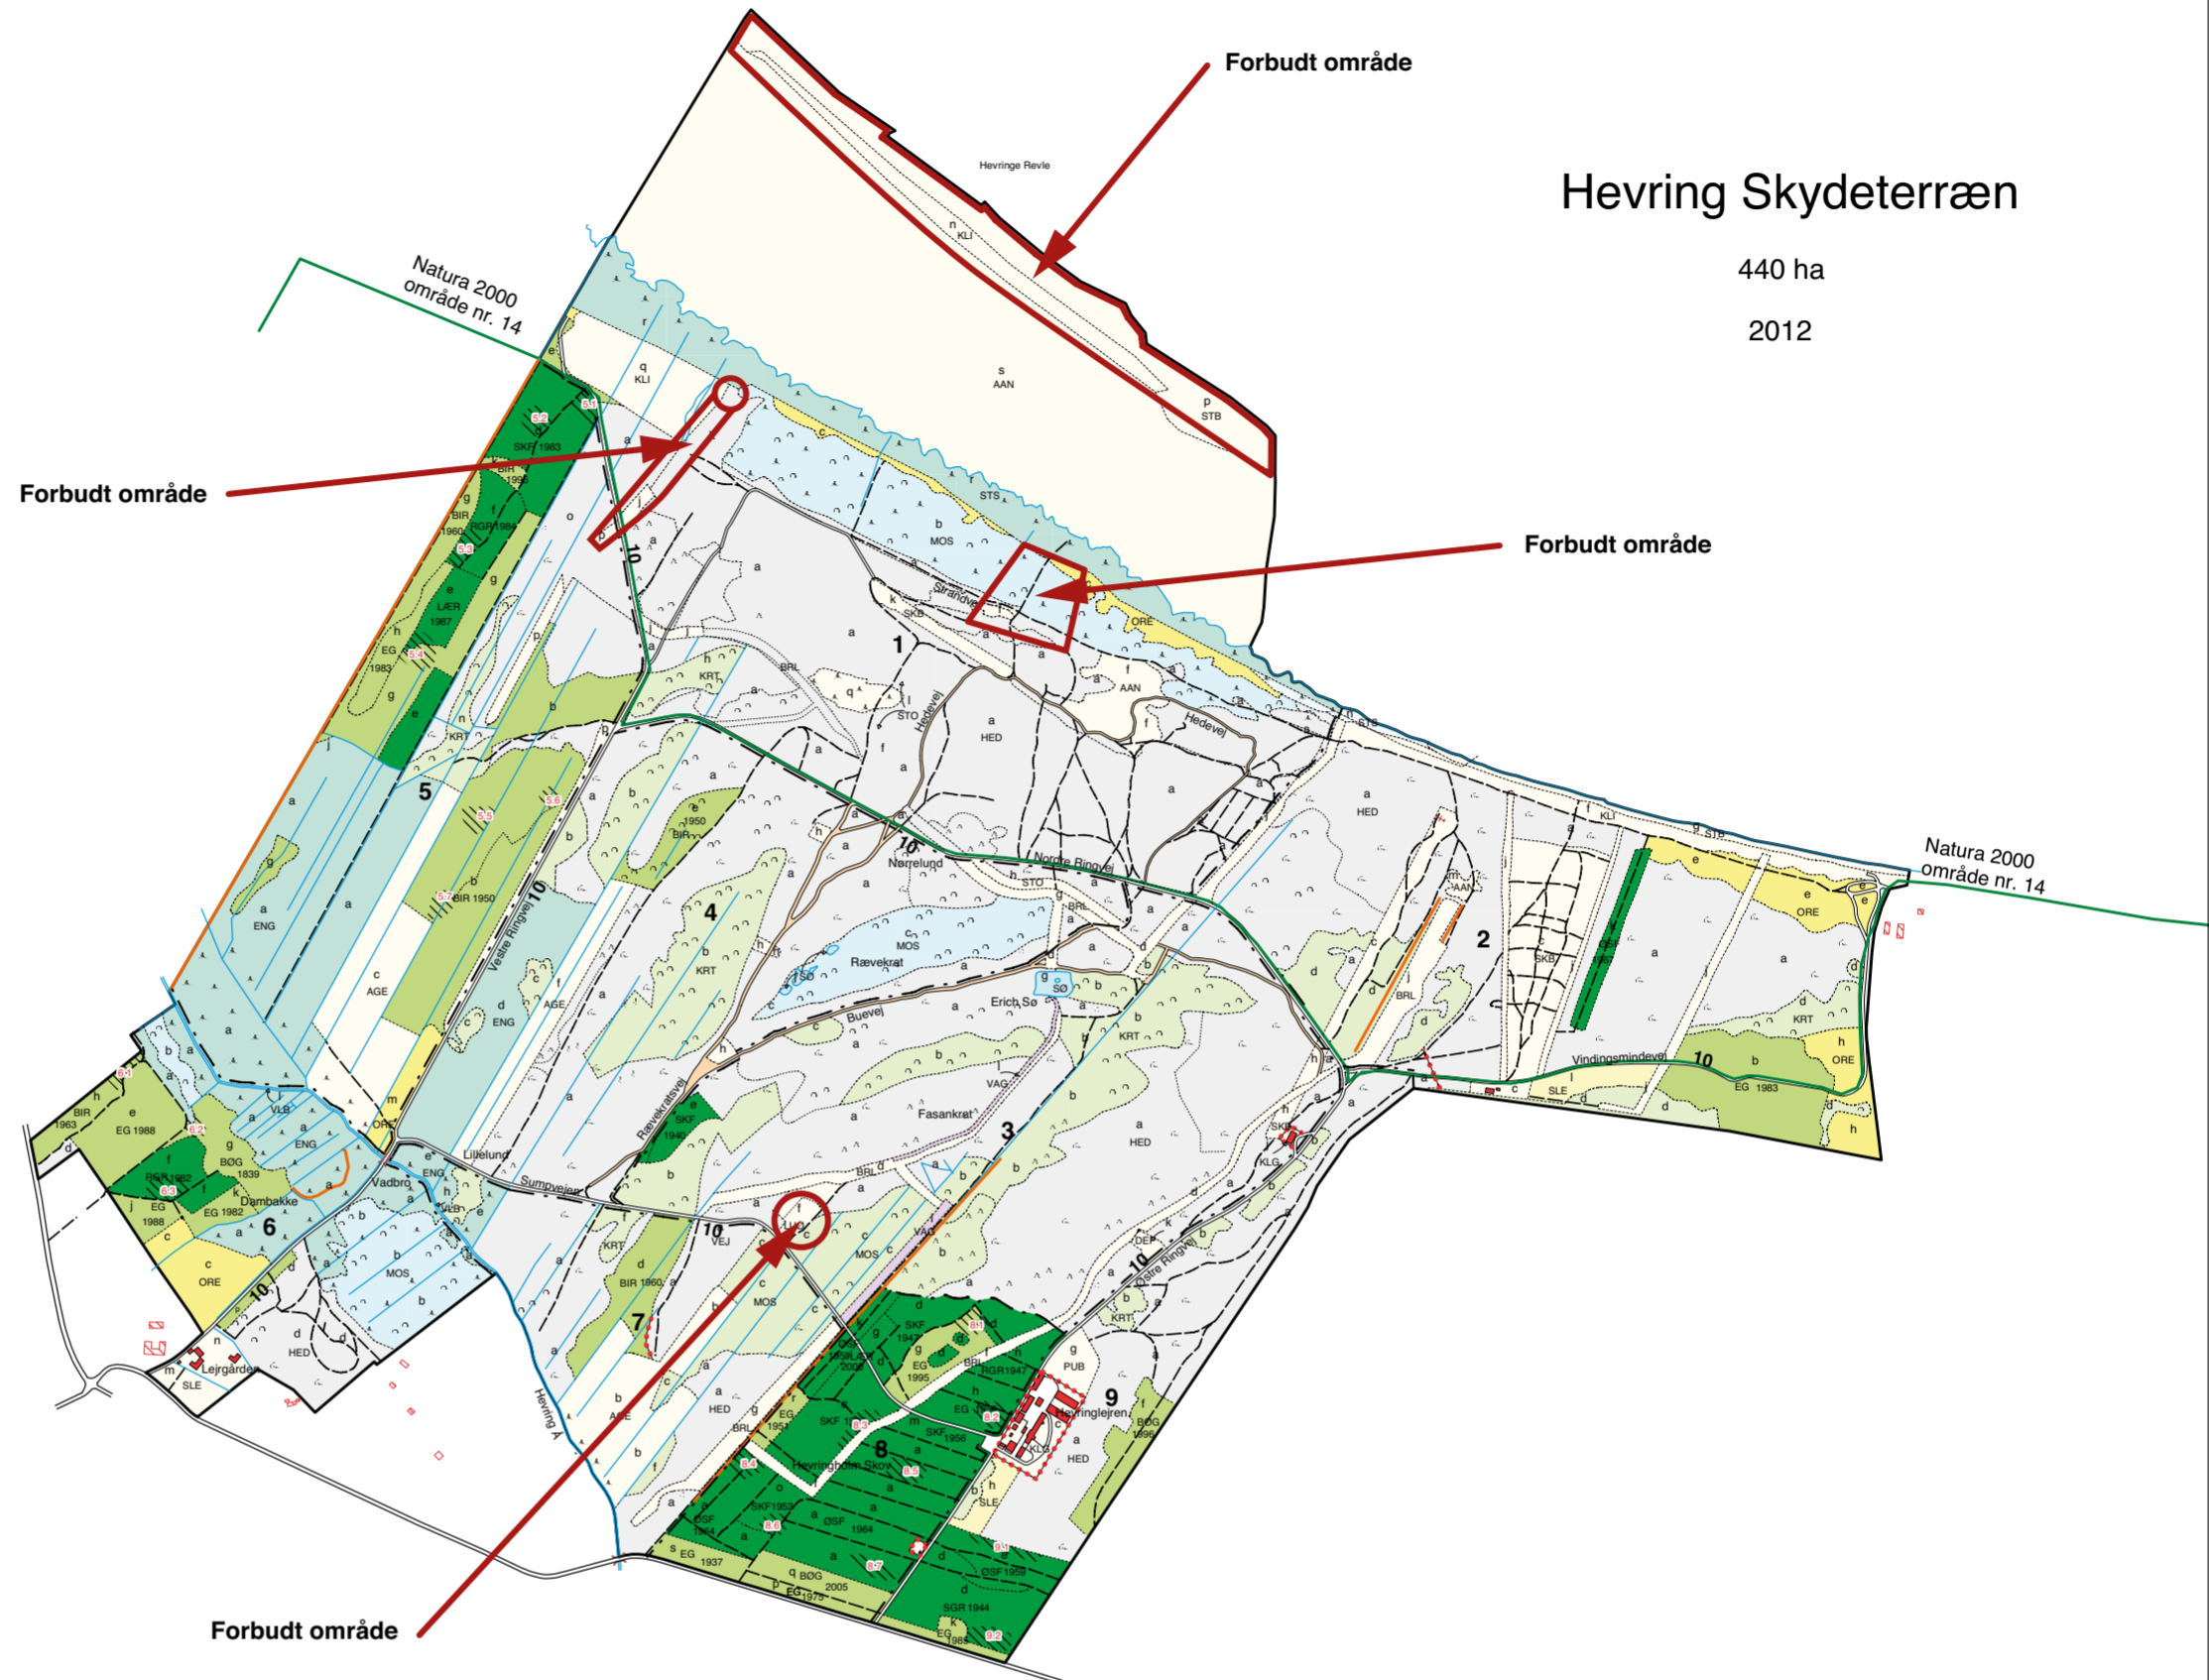

Hevring Skydeterræn

440 ha

2012

Signatur

Skov:	
Løv	36 ha
Nål	30 ha
Lysåbne arealer:	
Overdrev	9 ha
Mose	20 ha
Eng	27 ha
Hede	166 ha
So og vandløb	1 ha
Strandeng	8 ha
Øvrige arealer:	
Vildtager	1 ha
Slette	1 ha
Øvrige ubevoksede arealer	103 ha
Krat	38 ha

Habitatgrupper

Linier:	
—	Afdelingsgrænse
---	Dellittra
---	Fredningsgrænse
●●●●	Hegn
—●—●	Jorddige
---	Litra
—+—	Læhegn
—	Natura 2000 område
—	Skrænt
—	Stengærde
—	Strømpil
—	Søbred
—	Ydergrænse

Signatur:	
○	Løv
△	Nål
△	Nåletrækkrat
△	Løvtrækkrat
+	Fortidsminde
*	Mose, rør/siv
△	Blødbund
○	Hede

Veje:	
---	Bæltespor
---	Skovvej
---	Spor
---	Sti
---	Vej